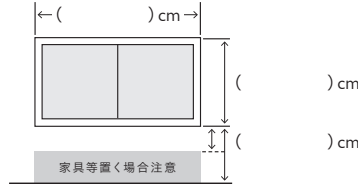

【 掃き出し窓 】

【 腰窓 】

【 出窓 】

	スタイル		商品名	カラー	開き方	フック	数量	
ドレープ	1.5倍ヒダ	2倍ヒダ			片/両	A / B (天)(正)	カーテン	窓
	ストレート	カフェカーテン					タッセル	本
レース	1.5倍ヒダ	2倍ヒダ			片/両	A / B (天)(正)	カーテン	窓
	ストレート	カフェカーテン					タッセル	本

シェード・ロールスクリーン・ブラインド 採寸シート

取り付ける窓のタイプに合わせて採寸し、記入後、スタッフへお渡しください。採寸サイズを元にスタッフが仕上がりサイズを計算し、お見積もりをいたします。
 *測り間違いによるお直しは、お客様のご負担となります。

取り付ける部屋 _____

● 窓枠の**内側**に取り付ける場合

[掃き出し窓]

幅：窓枠内側の幅
 丈：窓枠内側の丈

● 窓枠の**外側/壁**に取り付ける場合

幅：窓枠外側の幅
 丈：窓枠外側から床まで

● **カーテンレール**に取り付ける場合

*ウッドブラインドはカーテンレールへの取り付けができません。

幅：レールの幅
 丈：レールの下から床まで

[腰窓]

幅：窓枠内側の幅
 丈：窓枠内側の丈

幅：窓枠外側の幅
 丈：窓枠外側の丈と
 窓枠外側から床・家具まで

幅：レールの幅
 丈：レールの下から窓枠外側までと
 窓枠外側から床・家具まで

	スタイル		商品名	カラー	吊りタイプ	操作位置	数量
ドレープ	シングルシェード	ドラム / I型	ロールスクリーン		A / B (天) (正)	左 / 右	窓
	ダブルシェード	ドラム / I型	ウッドブラインド				
レース	シングルシェード	ドラム / I型	ロールスクリーン		A / B (天) (正)	左 / 右	窓
	ダブルシェード	ドラム / I型	ウッドブラインド				

取り付ける部屋 _____

● 窓枠の**内側**に取り付ける場合

[掃き出し窓]

● 窓枠の**外側/壁**に取り付ける場合

● **カーテンレール**に取り付ける場合

[腰窓]

	スタイル		商品名	カラー	吊りタイプ	操作位置	数量
ドレープ	シングルシェード	ドラム / I型	ロールスクリーン		A / B (天) (正)	左 / 右	窓
	ダブルシェード	ドラム / I型	ウッドブラインド				
レース	シングルシェード	ドラム / I型	ロールスクリーン		A / B (天) (正)	左 / 右	窓
	ダブルシェード	ドラム / I型	ウッドブラインド				