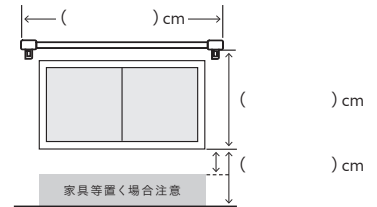

【 掃き出し窓 】

【 腰窓 】

【 出窓 】

	スタイル		商品名	カラー	開き方	フック	数量	
ドレープ	1.5倍ヒダ	2倍ヒダ			片/両	A / B (天)(正)	カーテン	窓
	ストレート	カフェカーテン					タッセル	本
レース	1.5倍ヒダ	2倍ヒダ			片/両	A / B (天)(正)	カーテン	窓
	ストレート	カフェカーテン					タッセル	本

シェード・ロールスクリーン・ブラインド 採寸シート

取り付ける窓のタイプに合わせて採寸し、記入後、スタッフへお渡しください。採寸サイズを元にスタッフが仕上がりサイズを計算し、お見積もりをいたします。
 *測り間違いによるお直しは、お客様のご負担となります。

取り付ける部屋 _____

● 窓枠の**内側**に取り付ける場合

[掃き出し窓]

幅：窓枠内側の幅
 丈：窓枠内側の丈

● 窓枠の**外側/壁**に取り付ける場合

幅：窓枠外側の幅
 丈：窓枠外側から床まで

● **カーテンレール**に取り付ける場合

*ウッドブラインドはカーテンレールへの取り付けができません。

幅：レールの幅
 丈：レールの下から床まで

[腰窓]

幅：窓枠内側の幅
 丈：窓枠内側の丈

幅：窓枠外側の幅
 丈：窓枠外側の丈と
 窓枠外側から床・家具まで

幅：レールの幅
 丈：レールの下から窓枠外側までと
 窓枠外側から床・家具まで

	スタイル		商品名	カラー	吊りタイプ	操作位置	数量
ドレープ	シングルシェード	ドラム / I型	ロールスクリーン		A / B (天) (正)	左 / 右	窓
	ダブルシェード	ドラム / I型	ウッドブラインド				
レース	シングルシェード	ドラム / I型	ロールスクリーン		A / B (天) (正)	左 / 右	窓
	ダブルシェード	ドラム / I型	ウッドブラインド				

取り付ける部屋 _____

● 窓枠の**内側**に取り付ける場合

[掃き出し窓]

● 窓枠の**外側/壁**に取り付ける場合

● **カーテンレール**に取り付ける場合

[腰窓]

	スタイル		商品名	カラー	吊りタイプ	操作位置	数量
ドレープ	シングルシェード	ドラム / I型	ロールスクリーン		A / B (天) (正)	左 / 右	窓
	ダブルシェード	ドラム / I型	ウッドブラインド				
レース	シングルシェード	ドラム / I型	ロールスクリーン		A / B (天) (正)	左 / 右	窓
	ダブルシェード	ドラム / I型	ウッドブラインド				