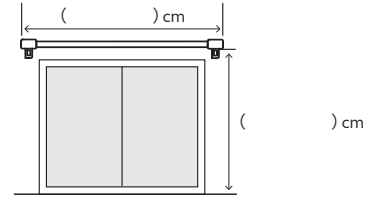

【 掃き出し窓 】

【 腰窓 】

【 出窓 】

	スタイル		商品名	カラー	開き方	フック	数量	
ドレープ	1.5倍ヒダ	2倍ヒダ			片/両	A / B (天)(正)	カーテン	窓
	ストレート	カフェカーテン					タッセル	本
レース	1.5倍ヒダ	2倍ヒダ			片/両	A / B (天)(正)	カーテン	窓
	ストレート	カフェカーテン					タッセル	本

シェード・ロールスクリーン・ブラインド 採寸シート

取り付ける窓のタイプに合わせて採寸し、記入後、スタッフへお渡しください。採寸サイズを元にスタッフが仕上がりサイズを計算し、お見積もりをいたします。
 *測り間違いによるお直しは、お客様のご負担となります。

取り付ける部屋 _____

● 窓枠の**内側**に取り付ける場合

[掃き出し窓]

幅：窓枠内側の幅
 丈：窓枠内側の丈

● 窓枠の**外側/壁**に取り付ける場合

幅：窓枠外側の幅
 丈：窓枠外側から床まで

● **カーテンレール**に取り付ける場合

*ウッドブラインドはカーテンレールへの取り付けができません。

幅：レールの幅
 丈：レールの下から床まで

[腰窓]

幅：窓枠内側の幅
 丈：窓枠内側の丈

幅：窓枠外側の幅
 丈：窓枠外側の丈と
 窓枠外側から床・家具まで

幅：レールの幅
 丈：レールの下から窓枠外側までと
 窓枠外側から床・家具まで

	スタイル		商品名	カラー	吊りタイプ	操作位置	数量
ドレープ	シングルシェード	ドラム / I型	ロールスクリーン		A / B (天) (正)	左 / 右	窓
	ダブルシェード	ドラム / I型	ウッドブラインド				
レース	シングルシェード	ドラム / I型	ロールスクリーン		A / B (天) (正)	左 / 右	窓
	ダブルシェード	ドラム / I型	ウッドブラインド				