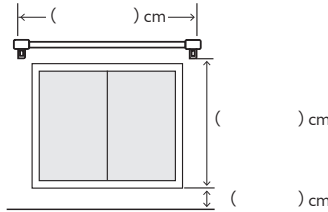

カーテン 採寸シート

取り付ける窓のタイプに合わせて採寸し、記入後、スタッフへお渡しください。採寸サイズを元にスタッフが仕上がりサイズを計算し、お見積もりをいたします。
 *測り間違いによるお直しは、お客様のご負担となります。

取り付ける部屋 _____

【 掃き出し窓 】

幅：ランナーの端から端まで
 丈：ランナーから床まで

【 腰窓 】

幅：ランナーの端から端まで
 丈：ランナーから窓枠外側までと
 窓枠外側から床まで

【 出窓 】

幅：ランナーの端から端まで (a + b + c)
 丈：ランナーから窓台まで

	スタイル		商品名	カラー	開き方	フック	数量	
ドレープ	1.5倍ヒダ	2倍ヒダ			片/両	A / B (天)(正)	カーテン	窓
	ストレート	カフェカーテン					タッセル	本
レース	1.5倍ヒダ	2倍ヒダ			片/両	A / B (天)(正)	カーテン	窓
	ストレート	カフェカーテン					タッセル	本