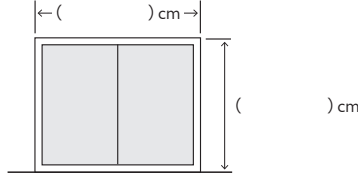

【 出窓 】

幅：ランナーの端から端まで (a + b + c)
 丈：ランナーから窓台まで

	スタイル		商品名	カラー	開き方	フック	数量	
ドレープ	1.5倍ヒダ	2倍ヒダ			片/両	A / B (天)(正)	カーテン	窓
	ストレート	カフェカーテン					タッセル	本
レース	1.5倍ヒダ	2倍ヒダ			片/両	A / B (天)(正)	カーテン	窓
	ストレート	カフェカーテン					タッセル	本

【 掃き出し窓 】

【 腰窓 】

【 出窓 】

	スタイル		商品名	カラー	開き方	フック	数量	
ドレープ	1.5倍ヒダ	2倍ヒダ			片/両	A / B (天)(正)	カーテン	窓
	ストレート	カフェカーテン					タッセル	本
レース	1.5倍ヒダ	2倍ヒダ			片/両	A / B (天)(正)	カーテン	窓
	ストレート	カフェカーテン					タッセル	本

シェード・ロールスクリーン・ブラインド 採寸シート

取り付ける窓のタイプに合わせて採寸し、記入後、スタッフへお渡しください。採寸サイズを元にスタッフが仕上がりサイズを計算し、お見積もりをいたします。
 *測り間違いによるお直しは、お客様のご負担となります。

取り付ける部屋 _____

● 窓枠の**内側**に取り付ける場合

[掃き出し窓]

幅：窓枠内側の幅
 丈：窓枠内側の丈

● 窓枠の**外側/壁**に取り付ける場合

幅：窓枠外側の幅
 丈：窓枠外側から床まで

● **カーテンレール**に取り付ける場合

*ウッドブラインドはカーテンレールへの取り付けができません。

幅：レールの幅
 丈：レールの下から床まで

[腰窓]

幅：窓枠内側の幅
 丈：窓枠内側の丈

幅：窓枠外側の幅
 丈：窓枠外側の丈と
 窓枠外側から床・家具まで

幅：レールの幅
 丈：レールの下から窓枠外側までと
 窓枠外側から床・家具まで

	スタイル		商品名	カラー	吊りタイプ	操作位置	数量
ドレープ	シングルシェード	ドラム / I型	ロールスクリーン		A / B (天) (正)	左 / 右	窓
	ダブルシェード	ドラム / I型	ウッドブラインド				
レース	シングルシェード	ドラム / I型	ロールスクリーン		A / B (天) (正)	左 / 右	窓
	ダブルシェード	ドラム / I型	ウッドブラインド				