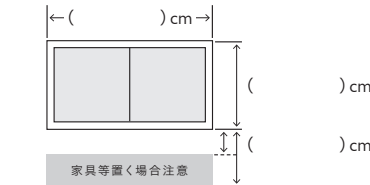

【 出窓 】

幅：ランナーの端から端まで (a + b + c)
 丈：ランナーから窓台まで

	スタイル		商品名	カラー	開き方	フック	数量	
ドレープ	1.5倍ヒダ	2倍ヒダ			片/両	A / B (天)(正)	カーテン	窓
	ストレート	カフェカーテン					タッセル	本
レース	1.5倍ヒダ	2倍ヒダ			片/両	A / B (天)(正)	カーテン	窓
	ストレート	カフェカーテン					タッセル	本

【 掃き出し窓 】

【 腰窓 】

【 出窓 】

	スタイル		商品名	カラー	開き方	フック	数量	
ドレープ	1.5倍ヒダ	2倍ヒダ			片/両	A / B (天)(正)	カーテン	窓
	ストレート	カフェカーテン					タッセル	本
レース	1.5倍ヒダ	2倍ヒダ			片/両	A / B (天)(正)	カーテン	窓
	ストレート	カフェカーテン					タッセル	本

シェード・ロールスクリーン・ブラインド 採寸シート

● **カーテンレール**に取り付ける場合

*ウッドブラインドはカーテンレールへの取り付けができません。

幅：レールの幅
 丈：レールの下から床まで

[腰窓]

幅：窓枠内側の幅
 丈：窓枠内側の丈

幅：窓枠外側の幅
 丈：窓枠外側の丈と
 窓枠外側から床・家具まで

幅：レールの幅
 丈：レールの下から窓枠外側までと
 窓枠外側から床・家具まで

	スタイル		商品名	カラー	吊りタイプ	操作位置	数量
ドレープ	シングルシェード	ドラム / I型	ロールスクリーン		A / B (天) (正)	左 / 右	窓
	ダブルシェード	ドラム / I型	ウッドブラインド				
レース	シングルシェード	ドラム / I型	ロールスクリーン		A / B (天) (正)	左 / 右	窓
	ダブルシェード	ドラム / I型	ウッドブラインド				

取り付ける部屋 _____

● 窓枠の**内側**に取り付ける場合

[掃き出し窓]

● 窓枠の**外側/壁**に取り付ける場合

● **カーテンレール**に取り付ける場合

[腰窓]

	スタイル		商品名	カラー	吊りタイプ	操作位置	数量
ドレープ	シングルシェード	ドラム / I型	ロールスクリーン		A / B (天) (正)	左 / 右	窓
	ダブルシェード	ドラム / I型	ウッドブラインド				
レース	シングルシェード	ドラム / I型	ロールスクリーン		A / B (天) (正)	左 / 右	窓
	ダブルシェード	ドラム / I型	ウッドブラインド				