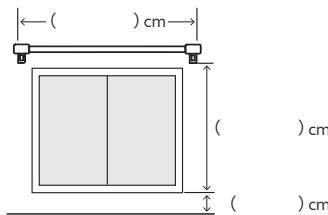

カーテン 採寸シート

取り付ける窓のタイプに合わせて採寸し、記入後、スタッフへお渡しください。採寸サイズを元にスタッフが仕上がりサイズを計算し、お見積もりをいたします。
 *測り間違いによるお直しは、お客様のご負担となります。

取り付ける部屋 _____

【 掃き出し窓 】

幅：ランナーの端から端まで
 丈：ランナーから床まで

【 腰窓 】

幅：ランナーの端から端まで
 丈：ランナーから窓枠外側までと
 窓枠外側から床まで

【 出窓 】

幅：ランナーの端から端まで (a + b + c)
 丈：ランナーから窓台まで

	スタイル		商品名	カラー	開き方	フック	数量	
ドレープ	1.5倍ヒダ	2倍ヒダ			片/両	A / B (天)(正)	カーテン	窓
	ストレート	カフェカーテン					タッセル	本
レース	1.5倍ヒダ	2倍ヒダ			片/両	A / B (天)(正)	カーテン	窓
	ストレート	カフェカーテン					タッセル	本

取り付ける部屋 _____

【 掃き出し窓 】

【 腰窓 】

【 出窓 】

	スタイル		商品名	カラー	開き方	フック	数量	
ドレープ	1.5倍ヒダ	2倍ヒダ			片/両	A / B (天)(正)	カーテン	窓
	ストレート	カフェカーテン					タッセル	本
レース	1.5倍ヒダ	2倍ヒダ			片/両	A / B (天)(正)	カーテン	窓
	ストレート	カフェカーテン					タッセル	本

取り付ける部屋 _____

【 掃き出し窓 】

【 腰窓 】

【 出窓 】

	スタイル		商品名	カラー	開き方	フック	数量	
ドレープ	1.5倍ヒダ	2倍ヒダ			片/両	A / B (天)(正)	カーテン	窓
	ストレート	カフェカーテン					タッセル	本
レース	1.5倍ヒダ	2倍ヒダ			片/両	A / B (天)(正)	カーテン	窓
	ストレート	カフェカーテン					タッセル	本

シェード・ロールスクリーン・ブラインド 採寸シート