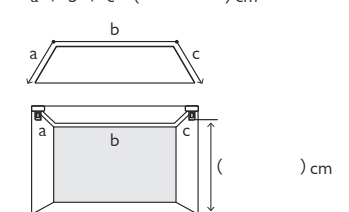

【 出窓 】

幅：ランナーの端から端まで (a + b + c)
 丈：ランナーから窓台まで

	スタイル		商品名	カラー	開き方	フック	数量	
ドレープ	1.5倍ヒダ	2倍ヒダ			片/両	A / B (天)(正)	カーテン	窓
	ストレート	カフェカーテン					タッセル	本
レース	1.5倍ヒダ	2倍ヒダ			片/両	A / B (天)(正)	カーテン	窓
	ストレート	カフェカーテン					タッセル	本

取り付ける部屋 _____

【 掃き出し窓 】

【 腰窓 】

【 出窓 】

	スタイル		商品名	カラー	開き方	フック	数量	
ドレープ	1.5倍ヒダ	2倍ヒダ			片/両	A / B (天)(正)	カーテン	窓
	ストレート	カフェカーテン					タッセル	本
レース	1.5倍ヒダ	2倍ヒダ			片/両	A / B (天)(正)	カーテン	窓
	ストレート	カフェカーテン					タッセル	本

取り付ける部屋 _____

【 掃き出し窓 】

【 腰窓 】

【 出窓 】

	スタイル		商品名	カラー	開き方	フック	数量	
ドレープ	1.5倍ヒダ	2倍ヒダ			片/両	A / B (天)(正)	カーテン	窓
	ストレート	カフェカーテン					タッセル	本
レース	1.5倍ヒダ	2倍ヒダ			片/両	A / B (天)(正)	カーテン	窓
	ストレート	カフェカーテン					タッセル	本

シェード・ロールスクリーン・ブラインド 採寸シート