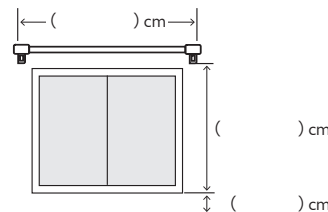

【 出窓 】

幅：ランナーの端から端まで (a + b + c)
 丈：ランナーから窓台まで

	スタイル		商品名	カラー	開き方	フック	数量	
ドレープ	1.5倍ヒダ	2倍ヒダ			片/両	A / B (天)(正)	カーテン	窓
	ストレート	カフェカーテン					タッセル	本
レース	1.5倍ヒダ	2倍ヒダ			片/両	A / B (天)(正)	カーテン	窓
	ストレート	カフェカーテン					タッセル	本

取り付ける部屋 _____

【 掃き出し窓 】

【 腰窓 】

【 出窓 】

	スタイル		商品名	カラー	開き方	フック	数量	
ドレープ	1.5倍ヒダ	2倍ヒダ			片/両	A / B (天)(正)	カーテン	窓
	ストレート	カフェカーテン					タッセル	本
レース	1.5倍ヒダ	2倍ヒダ			片/両	A / B (天)(正)	カーテン	窓
	ストレート	カフェカーテン					タッセル	本

取り付ける部屋 _____

【 掃き出し窓 】

【 腰窓 】

【 出窓 】

	スタイル		商品名	カラー	開き方	フック	数量	
ドレープ	1.5倍ヒダ	2倍ヒダ			片/両	A / B (天)(正)	カーテン	窓
	ストレート	カフェカーテン					タッセル	本
レース	1.5倍ヒダ	2倍ヒダ			片/両	A / B (天)(正)	カーテン	窓
	ストレート	カフェカーテン					タッセル	本

シェード・ロールスクリーン・ブラインド 採寸シート

取り付ける窓のタイプに合わせて採寸し、記入後、スタッフへお渡しください。採寸サイズを元にスタッフが仕上がりサイズを計算し、お見積もりをいたします。
 *測り間違いによるお直しは、お客様のご負担となります。

取り付ける部屋 _____

● 窓枠の**内側**に取り付ける場合

[掃き出し窓]

幅：窓枠内側の幅
 丈：窓枠内側の丈

● 窓枠の**外側/壁**に取り付ける場合

幅：窓枠外側の幅
 丈：窓枠外側から床まで