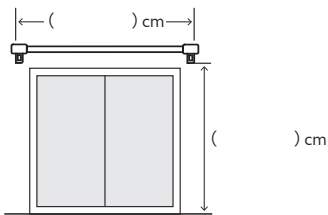

カーテン 採寸シート

取り付ける窓のタイプに合わせて採寸し、記入後、スタッフへお渡しください。採寸サイズを元にスタッフが仕上がりサイズを計算し、お見積もりをいたします。
 *測り間違いによるお直しは、お客様のご負担となります。

取り付ける部屋 _____

【 掃き出し窓 】

幅：ランナーの端から端まで
 丈：ランナーから床まで

【 腰窓 】

幅：ランナーの端から端まで
 丈：ランナーから窓枠外側までと
 窓枠外側から床まで

【 出窓 】

幅：ランナーの端から端まで (a + b + c)
 丈：ランナーから窓台まで

	スタイル		商品名	カラー	開き方	フック	数量	
ドレープ	1.5倍ヒダ	2倍ヒダ			片/両	A / B (天)(正)	カーテン	窓
	ストレート	カフェカーテン					タッセル	本
レース	1.5倍ヒダ	2倍ヒダ			片/両	A / B (天)(正)	カーテン	窓
	ストレート	カフェカーテン					タッセル	本

取り付ける部屋 _____

【 掃き出し窓 】

【 腰窓 】

【 出窓 】

	スタイル		商品名	カラー	開き方	フック	数量	
ドレープ	1.5倍ヒダ	2倍ヒダ			片/両	A / B (天)(正)	カーテン	窓
	ストレート	カフェカーテン					タッセル	本
レース	1.5倍ヒダ	2倍ヒダ			片/両	A / B (天)(正)	カーテン	窓
	ストレート	カフェカーテン					タッセル	本

取り付ける部屋 _____

【 掃き出し窓 】

【 腰窓 】

【 出窓 】

	スタイル		商品名	カラー	開き方	フック	数量	
ドレープ	1.5倍ヒダ	2倍ヒダ			片/両	A / B (天)(正)	カーテン	窓
	ストレート	カフェカーテン					タッセル	本
レース	1.5倍ヒダ	2倍ヒダ			片/両	A / B (天)(正)	カーテン	窓
	ストレート	カフェカーテン					タッセル	本

シェード・ロールスクリーン・ブラインド 採寸シート