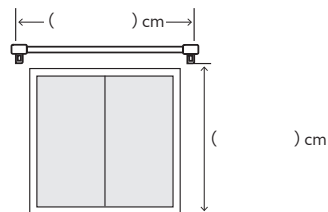

【 出窓 】

幅：ランナーの端から端まで (a + b + c)
 丈：ランナーから窓台まで

	スタイル		商品名	カラー	開き方	フック	数量	
ドレープ	1.5倍ヒダ	2倍ヒダ			片/両	A / B (天)(正)	カーテン	窓
	ストレート	カフェカーテン					タッセル	本
レース	1.5倍ヒダ	2倍ヒダ			片/両	A / B (天)(正)	カーテン	窓
	ストレート	カフェカーテン					タッセル	本

取り付ける部屋 _____

【 掃き出し窓 】

【 腰窓 】

【 出窓 】

	スタイル		商品名	カラー	開き方	フック	数量	
ドレープ	1.5倍ヒダ	2倍ヒダ			片/両	A / B (天)(正)	カーテン	窓
	ストレート	カフェカーテン					タッセル	本
レース	1.5倍ヒダ	2倍ヒダ			片/両	A / B (天)(正)	カーテン	窓
	ストレート	カフェカーテン					タッセル	本

取り付ける部屋 _____

【 掃き出し窓 】

【 腰窓 】

【 出窓 】

	スタイル		商品名	カラー	開き方	フック	数量	
ドレープ	1.5倍ヒダ	2倍ヒダ			片/両	A / B (天)(正)	カーテン	窓
	ストレート	カフェカーテン					タッセル	本
レース	1.5倍ヒダ	2倍ヒダ			片/両	A / B (天)(正)	カーテン	窓
	ストレート	カフェカーテン					タッセル	本

シェード・ロールスクリーン・ブラインド 採寸シート