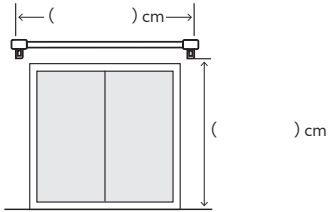

カーテン 採寸シート

取り付ける窓のタイプに合わせて採寸し、記入後、スタッフへお渡しください。採寸サイズを元にスタッフが仕上がりサイズを計算し、お見積もりをいたします。
 *測り間違いによるお直しは、お客様のご負担となります。

取り付ける部屋 _____

【 掃き出し窓 】

幅：ランナーの端から端まで
 丈：ランナーから床まで

【 腰窓 】

幅：ランナーの端から端まで
 丈：ランナーから窓枠外側までと
 窓枠外側から床まで

【 出窓 】

幅：ランナーの端から端まで (a + b + c)
 丈：ランナーから窓台まで

	スタイル		商品名	カラー	開き方	フック	数量	
ドレープ	1.5倍ヒダ	2倍ヒダ			片/両	A / B (天)(正)	カーテン	窓
	ストレート	カフェカーテン					タッセル	本
レース	1.5倍ヒダ	2倍ヒダ			片/両	A / B (天)(正)	カーテン	窓
	ストレート	カフェカーテン					タッセル	本