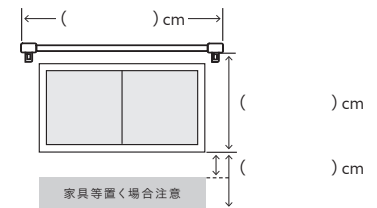

【 掃き出し窓 】

【 腰窓 】

【 出窓 】

	スタイル		商品名	カラー	開き方	フック	数量	
ドレープ	1.5倍ヒダ	2倍ヒダ			片/両	A / B (天)(正)	カーテン	窓
	ストレート	カフェカーテン					タッセル	本
レース	1.5倍ヒダ	2倍ヒダ			片/両	A / B (天)(正)	カーテン	窓
	ストレート	カフェカーテン					タッセル	本

シェード・ロールスクリーン・ブラインド 採寸シート

取り付ける窓のタイプに合わせて採寸し、記入後、スタッフへお渡しください。採寸サイズを元にスタッフが仕上がりサイズを計算し、お見積もりをいたします。
 *測り間違いによるお直しは、お客様のご負担となります。

取り付ける部屋 _____

● 窓枠の**内側**に取り付ける場合

[掃き出し窓]

幅：窓枠内側の幅
 丈：窓枠内側の丈

● 窓枠の**外側/壁**に取り付ける場合

幅：窓枠外側の幅
 丈：窓枠外側から床まで

● **カーテンレール**に取り付ける場合

*ウッドブラインドはカーテンレールへの取り付けができません。

幅：レールの幅
 丈：レールの下から床まで

[腰窓]

幅：窓枠内側の幅
 丈：窓枠内側の丈

幅：窓枠外側の幅
 丈：窓枠外側の丈と
 窓枠外側から床・家具まで

幅：レールの幅
 丈：レールの下から窓枠外側までと
 窓枠外側から床・家具まで

	スタイル		商品名	カラー	吊りタイプ	操作位置	数量
ドレープ	シングルシェード	ドラム / I型	ロールスクリーン		A / B (天) (正)	左 / 右	窓
	ダブルシェード	ドラム / I型	ウッドブラインド				
レース	シングルシェード	ドラム / I型	ロールスクリーン		A / B (天) (正)	左 / 右	窓
	ダブルシェード	ドラム / I型	ウッドブラインド				

取り付ける部屋 _____

● 窓枠の**内側**に取り付ける場合

[掃き出し窓]

● 窓枠の**外側/壁**に取り付ける場合

● **カーテンレール**に取り付ける場合

[腰窓]

	スタイル		商品名	カラー	吊りタイプ	操作位置	数量
ドレープ	シングルシェード	ドラム / I型	ロールスクリーン		A / B (天) (正)	左 / 右	窓
	ダブルシェード	ドラム / I型	ウッドブラインド				
レース	シングルシェード	ドラム / I型	ロールスクリーン		A / B (天) (正)	左 / 右	窓
	ダブルシェード	ドラム / I型	ウッドブラインド				