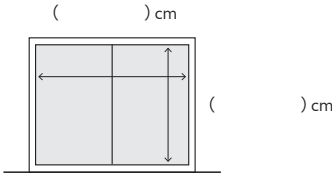

【 出窓 】

幅：ランナーの端から端まで (a + b + c)
 丈：ランナーから窓台まで

	スタイル		商品名	カラー	開き方	フック	数量	
ドレープ	1.5倍ヒダ	2倍ヒダ			片/両	A / B (天)(正)	カーテン	窓
	ストレート	カフェカーテン					タッセル	本
レース	1.5倍ヒダ	2倍ヒダ			片/両	A / B (天)(正)	カーテン	窓
	ストレート	カフェカーテン					タッセル	本

取り付ける部屋 _____

【 掃き出し窓 】

【 腰窓 】

【 出窓 】

	スタイル		商品名	カラー	開き方	フック	数量	
ドレープ	1.5倍ヒダ	2倍ヒダ			片/両	A / B (天)(正)	カーテン	窓
	ストレート	カフェカーテン					タッセル	本
レース	1.5倍ヒダ	2倍ヒダ			片/両	A / B (天)(正)	カーテン	窓
	ストレート	カフェカーテン					タッセル	本

取り付ける部屋 _____

【 掃き出し窓 】

【 腰窓 】

【 出窓 】

	スタイル		商品名	カラー	開き方	フック	数量	
ドレープ	1.5倍ヒダ	2倍ヒダ			片/両	A / B (天)(正)	カーテン	窓
	ストレート	カフェカーテン					タッセル	本
レース	1.5倍ヒダ	2倍ヒダ			片/両	A / B (天)(正)	カーテン	窓
	ストレート	カフェカーテン					タッセル	本

シェード・ロールスクリーン・ブラインド 採寸シート

取り付ける窓のタイプに合わせて採寸し、記入後、スタッフへお渡しください。採寸サイズを元にスタッフが仕上がりサイズを計算し、お見積もりをいたします。
 *測り間違いによるお直しは、お客様のご負担となります。

取り付ける部屋 _____

● 窓枠の**内側**に取り付ける場合

[掃き出し窓]

幅：窓枠内側の幅
 丈：窓枠内側の丈

● 窓枠の**外側/壁**に取り付ける場合

幅：窓枠外側の幅
 丈：窓枠外側から床まで