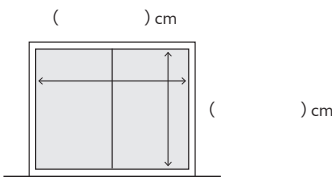

【 掃き出し窓 】

【 腰窓 】

【 出窓 】

	スタイル		商品名	カラー	開き方	フック	数量	
ドレープ	1.5倍ヒダ	2倍ヒダ			片/両	A / B (天)(正)	カーテン	窓
	ストレート	カフェカーテン					タッセル	本
レース	1.5倍ヒダ	2倍ヒダ			片/両	A / B (天)(正)	カーテン	窓
	ストレート	カフェカーテン					タッセル	本

シェード・ロールスクリーン・ブラインド 採寸シート

取り付ける窓のタイプに合わせて採寸し、記入後、スタッフへお渡しください。採寸サイズを元にスタッフが仕上がりサイズを計算し、お見積もりをいたします。
 *測り間違いによるお直しは、お客様のご負担となります。

取り付ける部屋 _____

● 窓枠の**内側**に取り付ける場合

[掃き出し窓]

幅：窓枠内側の幅
 丈：窓枠内側の丈

● 窓枠の**外側/壁**に取り付ける場合

幅：窓枠外側の幅
 丈：窓枠外側から床まで

● **カーテンレール**に取り付ける場合

*ウッドブラインドはカーテンレールへの取り付けができません。

幅：レールの幅
 丈：レールの下から床まで

[腰窓]

幅：窓枠内側の幅
 丈：窓枠内側の丈

幅：窓枠外側の幅
 丈：窓枠外側の丈と
 窓枠外側から床・家具まで

幅：レールの幅
 丈：レールの下から窓枠外側までと
 窓枠外側から床・家具まで

	スタイル		商品名	カラー	吊りタイプ	操作位置	数量
ドレープ	シングルシェード	ドラム / I型	ロールスクリーン		A / B (天) (正)	左 / 右	窓
	ダブルシェード	ドラム / I型	ウッドブラインド				
レース	シングルシェード	ドラム / I型	ロールスクリーン		A / B (天) (正)	左 / 右	窓
	ダブルシェード	ドラム / I型	ウッドブラインド				

取り付ける部屋 _____

● 窓枠の**内側**に取り付ける場合

[掃き出し窓]

● 窓枠の**外側/壁**に取り付ける場合

● **カーテンレール**に取り付ける場合

[腰窓]

	スタイル		商品名	カラー	吊りタイプ	操作位置	数量
ドレープ	シングルシェード	ドラム / I型	ロールスクリーン		A / B (天) (正)	左 / 右	窓
	ダブルシェード	ドラム / I型	ウッドブラインド				
レース	シングルシェード	ドラム / I型	ロールスクリーン		A / B (天) (正)	左 / 右	窓
	ダブルシェード	ドラム / I型	ウッドブラインド				