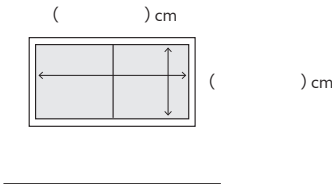

【 出窓 】

幅：ランナーの端から端まで (a + b + c)
 丈：ランナーから窓台まで

	スタイル		商品名	カラー	開き方	フック	数量	
ドレープ	1.5倍ヒダ	2倍ヒダ			片/両	A / B (天)(正)	カーテン	窓
	ストレート	カフェカーテン					タッセル	本
レース	1.5倍ヒダ	2倍ヒダ			片/両	A / B (天)(正)	カーテン	窓
	ストレート	カフェカーテン					タッセル	本

【 掃き出し窓 】

【 腰窓 】

【 出窓 】

	スタイル		商品名	カラー	開き方	フック	数量	
ドレープ	1.5倍ヒダ	2倍ヒダ			片/両	A / B (天)(正)	カーテン	窓
	ストレート	カフェカーテン					タッセル	本
レース	1.5倍ヒダ	2倍ヒダ			片/両	A / B (天)(正)	カーテン	窓
	ストレート	カフェカーテン					タッセル	本

シェード・ロールスクリーン・ブラインド 採寸シート

取り付ける窓のタイプに合わせて採寸し、記入後、スタッフへお渡しください。採寸サイズを元にスタッフが仕上がりサイズを計算し、お見積もりをいたします。
 *測り間違いによるお直しは、お客様のご負担となります。

取り付ける部屋 _____

● 窓枠の**内側**に取り付ける場合

[掃き出し窓]

幅：窓枠内側の幅
 丈：窓枠内側の丈

● 窓枠の**外側/壁**に取り付ける場合

幅：窓枠外側の幅
 丈：窓枠外側から床まで

● **カーテンレール**に取り付ける場合

*ウッドブラインドはカーテンレールへの取り付けができません。

幅：レールの幅
 丈：レールの下から床まで

[腰窓]

幅：窓枠内側の幅
 丈：窓枠内側の丈

幅：窓枠外側の幅
 丈：窓枠外側の丈と
 窓枠外側から床・家具まで

幅：レールの幅
 丈：レールの下から窓枠外側までと
 窓枠外側から床・家具まで

	スタイル		商品名	カラー	吊りタイプ	操作位置	数量
ドレープ	シングルシェード	ドラム / I型	ロールスクリーン		A / B (天) (正)	左 / 右	窓
	ダブルシェード	ドラム / I型	ウッドブラインド				
レース	シングルシェード	ドラム / I型	ロールスクリーン		A / B (天) (正)	左 / 右	窓
	ダブルシェード	ドラム / I型	ウッドブラインド				