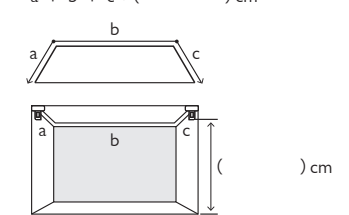

【 出窓 】

幅：ランナーの端から端まで (a + b + c)
 丈：ランナーから窓台まで

	スタイル		商品名	カラー	開き方	フック	数量	
ドレープ	1.5倍ヒダ	2倍ヒダ			片/両	A / B (天)(正)	カーテン	窓
	ストレート	カフェカーテン					タッセル	本
レース	1.5倍ヒダ	2倍ヒダ			片/両	A / B (天)(正)	カーテン	窓
	ストレート	カフェカーテン					タッセル	本

取り付ける部屋 _____

【 掃き出し窓 】

【 腰窓 】

【 出窓 】

	スタイル		商品名	カラー	開き方	フック	数量	
ドレープ	1.5倍ヒダ	2倍ヒダ			片/両	A / B (天)(正)	カーテン	窓
	ストレート	カフェカーテン					タッセル	本
レース	1.5倍ヒダ	2倍ヒダ			片/両	A / B (天)(正)	カーテン	窓
	ストレート	カフェカーテン					タッセル	本

取り付ける部屋 _____

【 掃き出し窓 】

【 腰窓 】

【 出窓 】

	スタイル		商品名	カラー	開き方	フック	数量	
ドレープ	1.5倍ヒダ	2倍ヒダ			片/両	A / B (天)(正)	カーテン	窓
	ストレート	カフェカーテン					タッセル	本
レース	1.5倍ヒダ	2倍ヒダ			片/両	A / B (天)(正)	カーテン	窓
	ストレート	カフェカーテン					タッセル	本

シェード・ロールスクリーン・ブラインド 採寸シート