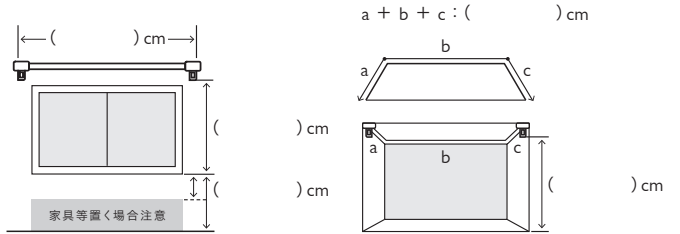

カーテン 採寸シート

取り付ける窓のタイプに合わせて採寸し、記入後、スタッフへお渡しください。採寸サイズを元にスタッフが仕上がりサイズを計算し、お見積もりをいたします。
 *測り間違いによるお直しは、お客様のご負担となります。

取り付ける部屋 _____

【 掃き出し窓 】

幅：ランナーの端から端まで
 丈：ランナーから床まで

【 腰窓 】

幅：ランナーの端から端まで
 丈：ランナーから窓枠外側までと
 窓枠外側から床まで

【 出窓 】

幅：ランナーの端から端まで (a + b + c)
 丈：ランナーから窓台まで

	スタイル		商品名	カラー	開き方	フック	数量	
ドレープ	1.5倍ヒダ	2倍ヒダ			片/両	A / B (天)(正)	カーテン	窓
	ストレート	カフェカーテン					タッセル	本
レース	1.5倍ヒダ	2倍ヒダ			片/両	A / B (天)(正)	カーテン	窓
	ストレート	カフェカーテン					タッセル	本