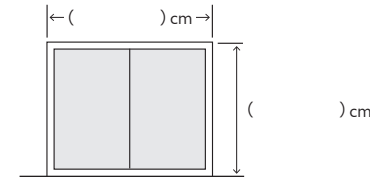

【 掃き出し窓 】

【 腰窓 】

【 出窓 】

	スタイル		商品名	カラー	開き方	フック	数量	
ドレープ	1.5倍ヒダ	2倍ヒダ			片/両	A / B (天)(正)	カーテン	窓
	ストレート	カフェカーテン					タッセル	本
レース	1.5倍ヒダ	2倍ヒダ			片/両	A / B (天)(正)	カーテン	窓
	ストレート	カフェカーテン					タッセル	本

シェード・ロールスクリーン・ブラインド 採寸シート

取り付ける窓のタイプに合わせて採寸し、記入後、スタッフへお渡しください。採寸サイズを元にスタッフが仕上がりサイズを計算し、お見積もりをいたします。
 *測り間違いによるお直しは、お客様のご負担となります。

取り付ける部屋 _____

● 窓枠の**内側**に取り付ける場合

[掃き出し窓]

幅：窓枠内側の幅
 丈：窓枠内側の丈

● 窓枠の**外側/壁**に取り付ける場合

幅：窓枠外側の幅
 丈：窓枠外側から床まで

● **カーテンレール**に取り付ける場合

*ウッドブラインドはカーテンレールへの取り付けができません。

幅：レールの幅
 丈：レールの下から床まで

[腰窓]

幅：窓枠内側の幅
 丈：窓枠内側の丈

幅：窓枠外側の幅
 丈：窓枠外側の丈と
 窓枠外側から床・家具まで

幅：レールの幅
 丈：レールの下から窓枠外側までと
 窓枠外側から床・家具まで

	スタイル		商品名	カラー	吊りタイプ	操作位置	数量
ドレープ	シングルシェード	ドラム / I型	ロールスクリーン		A / B (天) (正)	左 / 右	窓
	ダブルシェード	ドラム / I型	ウッドブラインド				
レース	シングルシェード	ドラム / I型	ロールスクリーン		A / B (天) (正)	左 / 右	窓
	ダブルシェード	ドラム / I型	ウッドブラインド				

取り付ける部屋 _____

● 窓枠の**内側**に取り付ける場合

[掃き出し窓]

● 窓枠の**外側/壁**に取り付ける場合

● **カーテンレール**に取り付ける場合

[腰窓]

	スタイル		商品名	カラー	吊りタイプ	操作位置	数量
ドレープ	シングルシェード	ドラム / I型	ロールスクリーン		A / B (天) (正)	左 / 右	窓
	ダブルシェード	ドラム / I型	ウッドブラインド				
レース	シングルシェード	ドラム / I型	ロールスクリーン		A / B (天) (正)	左 / 右	窓
	ダブルシェード	ドラム / I型	ウッドブラインド				