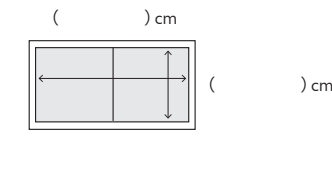

【 出窓 】

幅：ランナーの端から端まで (a + b + c)
 丈：ランナーから窓台まで

	スタイル		商品名	カラー	開き方	フック	数量	
ドレープ	1.5倍ヒダ	2倍ヒダ			片/両	A / B (天)(正)	カーテン	窓
	ストレート	カフェカーテン					タッセル	本
レース	1.5倍ヒダ	2倍ヒダ			片/両	A / B (天)(正)	カーテン	窓
	ストレート	カフェカーテン					タッセル	本

【 掃き出し窓 】

【 腰窓 】

【 出窓 】

	スタイル		商品名	カラー	開き方	フック	数量	
ドレープ	1.5倍ヒダ	2倍ヒダ			片/両	A / B (天)(正)	カーテン	窓
	ストレート	カフェカーテン					タッセル	本
レース	1.5倍ヒダ	2倍ヒダ			片/両	A / B (天)(正)	カーテン	窓
	ストレート	カフェカーテン					タッセル	本

シェード・ロールスクリーン・ブラインド 採寸シート

● **カーテンレール**に取り付ける場合

*ウッドブラインドはカーテンレールへの取り付けができません。

幅：レールの幅
 丈：レールの下から床まで

[腰窓]

幅：窓枠内側の幅
 丈：窓枠内側の丈

幅：窓枠外側の幅
 丈：窓枠外側の丈と
 窓枠外側から床・家具まで

幅：レールの幅
 丈：レールの下から窓枠外側までと
 窓枠外側から床・家具まで

	スタイル		商品名	カラー	吊りタイプ	操作位置	数量
ドレープ	シングルシェード	ドラム / I型	ロールスクリーン		A / B (天) (正)	左 / 右	窓
	ダブルシェード	ドラム / I型	ウッドブラインド				
レース	シングルシェード	ドラム / I型	ロールスクリーン		A / B (天) (正)	左 / 右	窓
	ダブルシェード	ドラム / I型	ウッドブラインド				

取り付ける部屋 _____

● 窓枠の**内側**に取り付ける場合

[掃き出し窓]

● 窓枠の**外側/壁**に取り付ける場合

● **カーテンレール**に取り付ける場合

[腰窓]

	スタイル		商品名	カラー	吊りタイプ	操作位置	数量
ドレープ	シングルシェード	ドラム / I型	ロールスクリーン		A / B (天) (正)	左 / 右	窓
	ダブルシェード	ドラム / I型	ウッドブラインド				
レース	シングルシェード	ドラム / I型	ロールスクリーン		A / B (天) (正)	左 / 右	窓
	ダブルシェード	ドラム / I型	ウッドブラインド				