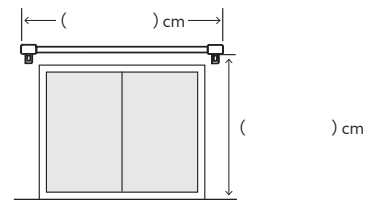

● **カーテンレール**に取り付ける場合

*ウッドブラインドはカーテンレールへの取り付けができません。

幅：レールの幅
 丈：レールの下から床まで

[腰窓]

幅：窓枠内側の幅
 丈：窓枠内側の丈

幅：窓枠外側の幅
 丈：窓枠外側の丈と
 窓枠外側から床・家具まで

幅：レールの幅
 丈：レールの下から窓枠外側までと
 窓枠外側から床・家具まで

	スタイル		商品名	カラー	吊りタイプ	操作位置	数量
ドレープ	シングルシェード	ドラム / I型	ロールスクリーン		A / B (天) (正)	左 / 右	窓
	ダブルシェード	ドラム / I型	ウッドブラインド				
レース	シングルシェード	ドラム / I型	ロールスクリーン		A / B (天) (正)	左 / 右	窓
	ダブルシェード	ドラム / I型	ウッドブラインド				

取り付ける部屋 _____

● 窓枠の**内側**に取り付ける場合

[掃き出し窓]

● 窓枠の**外側/壁**に取り付ける場合

● **カーテンレール**に取り付ける場合

[腰窓]

	スタイル		商品名	カラー	吊りタイプ	操作位置	数量
ドレープ	シングルシェード	ドラム / I型	ロールスクリーン		A / B (天) (正)	左 / 右	窓
	ダブルシェード	ドラム / I型	ウッドブラインド				
レース	シングルシェード	ドラム / I型	ロールスクリーン		A / B (天) (正)	左 / 右	窓
	ダブルシェード	ドラム / I型	ウッドブラインド				