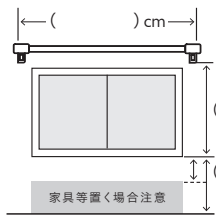

カーテン 採寸シート

取り付ける窓のタイプに合わせて採寸し、記入後、スタッフへお渡しください。採寸サイズを元にスタッフが仕上がりサイズを計算し、お見積もりをいたします。
 *測り間違いによるお直しは、お客様のご負担となります。

取り付ける部屋 _____

【 掃き出し窓 】

幅：ランナーの端から端まで
 丈：ランナーから床まで

【 腰窓 】

幅：ランナーの端から端まで
 丈：ランナーから窓枠外側までと
 窓枠外側から床まで

【 出窓 】

幅：ランナーの端から端まで (a + b + c)
 丈：ランナーから窓台まで

	スタイル		商品名	カラー	開き方	フック	数量	
ドレープ	1.5倍ヒダ	2倍ヒダ			片/両	A / B (天)(正)	カーテン	窓
	ストレート	カフェカーテン					タッセル	本
レース	1.5倍ヒダ	2倍ヒダ			片/両	A / B (天)(正)	カーテン	窓
	ストレート	カフェカーテン					タッセル	本

取り付ける部屋 _____

【 掃き出し窓 】

【 腰窓 】

【 出窓 】

	スタイル		商品名	カラー	開き方	フック	数量	
ドレープ	1.5倍ヒダ	2倍ヒダ			片/両	A / B (天)(正)	カーテン	窓
	ストレート	カフェカーテン					タッセル	本
レース	1.5倍ヒダ	2倍ヒダ			片/両	A / B (天)(正)	カーテン	窓
	ストレート	カフェカーテン					タッセル	本

取り付ける部屋 _____

【 掃き出し窓 】

【 腰窓 】

【 出窓 】

	スタイル		商品名	カラー	開き方	フック	数量	
ドレープ	1.5倍ヒダ	2倍ヒダ			片/両	A / B (天)(正)	カーテン	窓
	ストレート	カフェカーテン					タッセル	本
レース	1.5倍ヒダ	2倍ヒダ			片/両	A / B (天)(正)	カーテン	窓
	ストレート	カフェカーテン					タッセル	本

シェード・ロールスクリーン・ブラインド 採寸シート