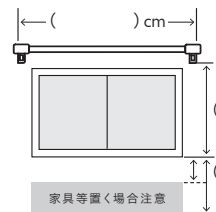

【 出窓 】

幅：ランナーの端から端まで (a + b + c)
 丈：ランナーから窓台まで

	スタイル		商品名	カラー	開き方	フック	数量	
ドレープ	1.5倍ヒダ	2倍ヒダ			片/両	A / B (天)(正)	カーテン	窓
	ストレート	カフェカーテン					タッセル	本
レース	1.5倍ヒダ	2倍ヒダ			片/両	A / B (天)(正)	カーテン	窓
	ストレート	カフェカーテン					タッセル	本

取り付ける部屋 _____

【 掃き出し窓 】

【 腰窓 】

【 出窓 】

	スタイル		商品名	カラー	開き方	フック	数量	
ドレープ	1.5倍ヒダ	2倍ヒダ			片/両	A / B (天)(正)	カーテン	窓
	ストレート	カフェカーテン					タッセル	本
レース	1.5倍ヒダ	2倍ヒダ			片/両	A / B (天)(正)	カーテン	窓
	ストレート	カフェカーテン					タッセル	本

取り付ける部屋 _____

【 掃き出し窓 】

【 腰窓 】

【 出窓 】

	スタイル		商品名	カラー	開き方	フック	数量	
ドレープ	1.5倍ヒダ	2倍ヒダ			片/両	A / B (天)(正)	カーテン	窓
	ストレート	カフェカーテン					タッセル	本
レース	1.5倍ヒダ	2倍ヒダ			片/両	A / B (天)(正)	カーテン	窓
	ストレート	カフェカーテン					タッセル	本

シェード・ロールスクリーン・ブラインド 採寸シート

取り付ける窓のタイプに合わせて採寸し、記入後、スタッフへお渡しください。採寸サイズを元にスタッフが仕上がりサイズを計算し、お見積もりをいたします。
 *測り間違いによるお直しは、お客様のご負担となります。

取り付ける部屋 _____

● 窓枠の**内側**に取り付ける場合

[掃き出し窓]

幅：窓枠内側の幅
 丈：窓枠内側の丈

● 窓枠の**外側/壁**に取り付ける場合

幅：窓枠外側の幅
 丈：窓枠外側から床まで